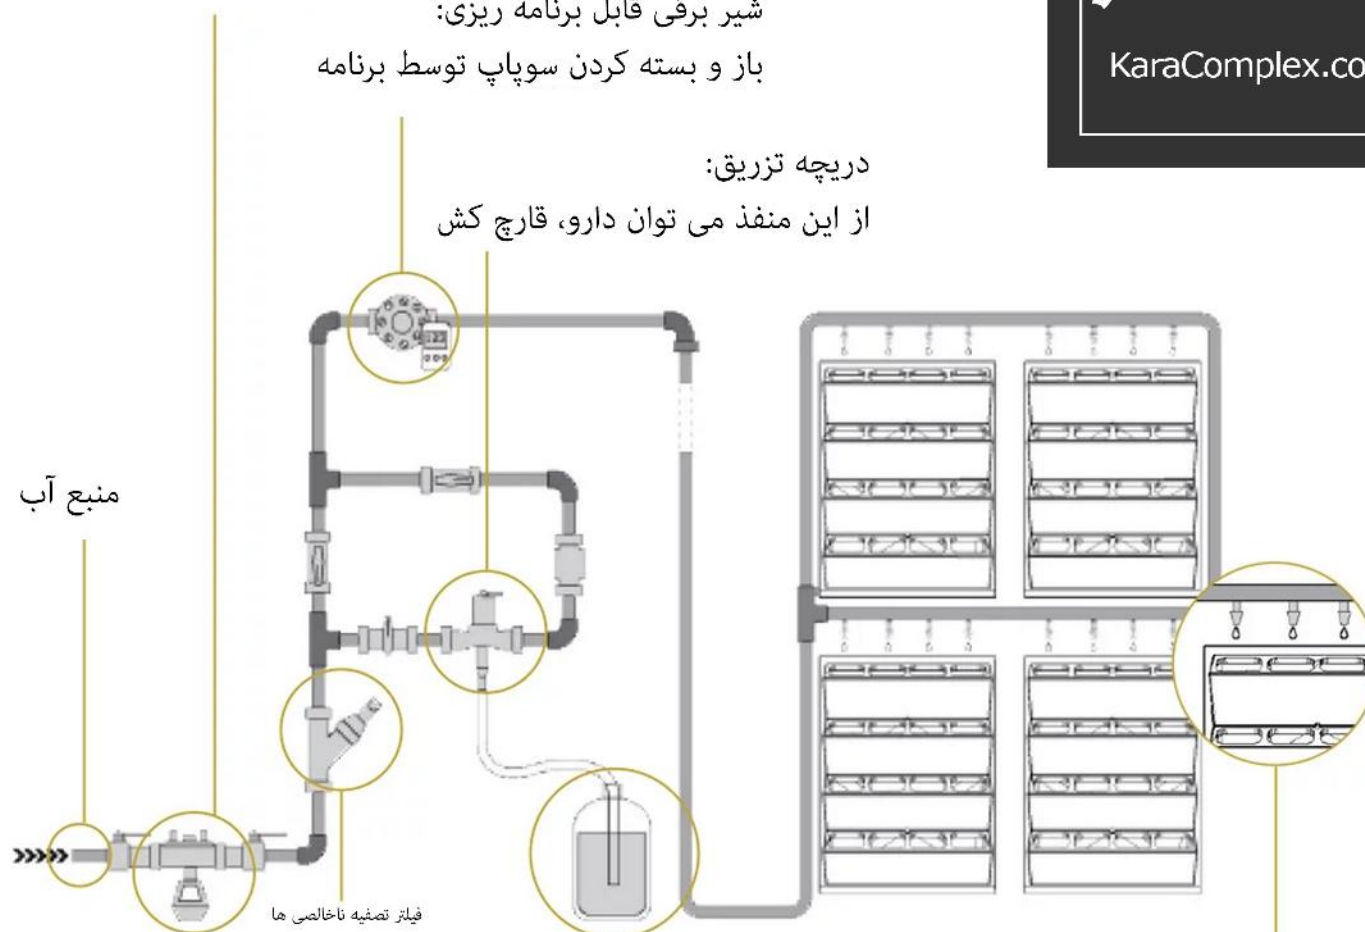

جزئیات اجرایی
نصب سیستم ورتیس

محافظة برگشت آب:
ممانعت از برگشت آب درون سیستم

شیر برقی قابل برنامه ریزی:
باز و بسته کردن سوپاپ توسط برنامه

دریچه تزریق:
از این منفذ می توان دارو، قارچ کش

منبع آب

فیلتر تصفیه ناخالصی ها

مخزن:

کود، اصلاح کننده pH، دارو و ...

نازل های قطره ای:

هر ماژول دارای ۴ نازل خودتنظیم
شونده است. تعداد مناطق آبیاری

دفتر مرکزی کارا

تهران، اشرافی اصفهانی شمال
بالتر از نیایش، نبش کوچه سوم
ساختمان الماس، طبقه ۲، واحد ۵